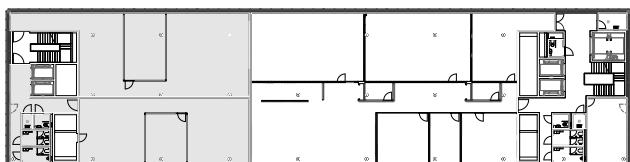

Bureaux

Bâtiment	Cervin
Étage	3
Surface locative	388 m ²

Échelle